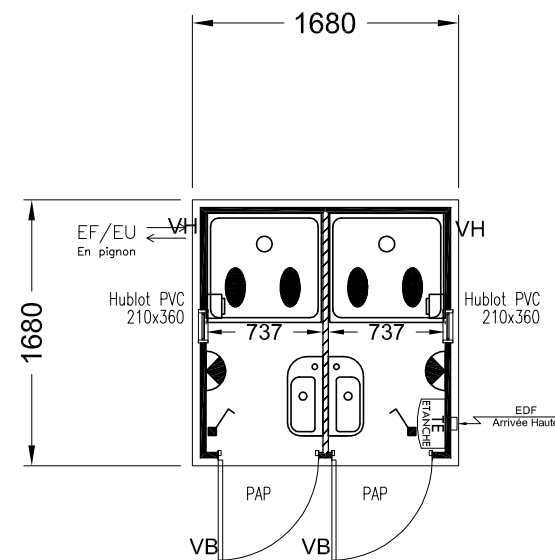

↑
PRISES ELEVATEUR