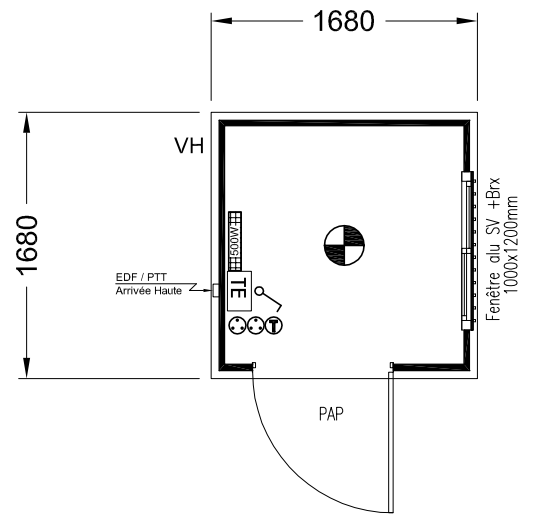

↑
PRISES ELEVATEUR