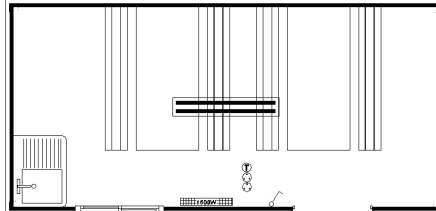

CUBO 500 R

OPTIONS :

- Fen. 1000x1200 DV+VR
- Chauffe eau électrique 15l
- Mobilier