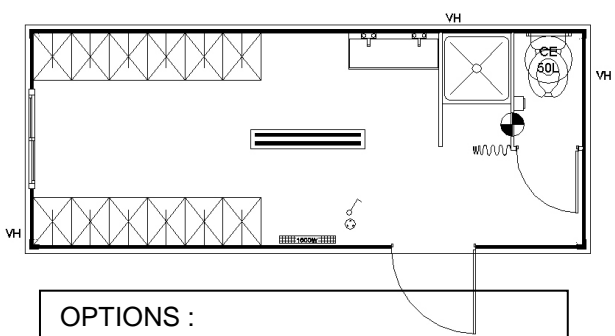

CUBO 61120

1. **OPTIONS :**
2. Fen. 1050x 400 SV + Brx
   - Mobilier
   - Revêtement de sol polyester