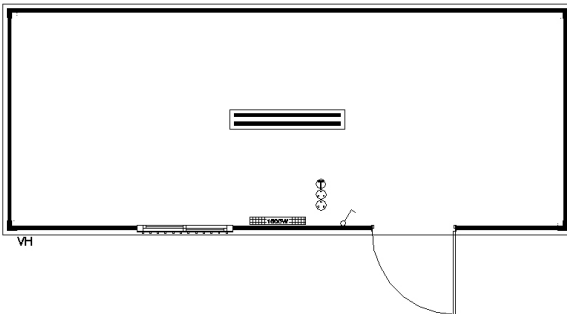

CUBO 600

Dimensions extérieures : 5960x2410mm
Hauteur hors tout : 2580mm
Hauteur sous plafond : 2190mm

CUBO 600 L

1. **OPTIONS :**
2. Fen. 1000x1200 DV+VR