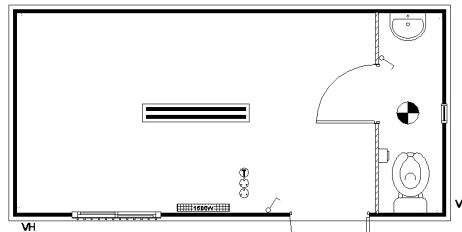

CUBO 51010A

OPTIONS :

- Fen. 1000x1200 DV+VR
- Chauffe eau électrique 15l
- Convecteur électrique 500W