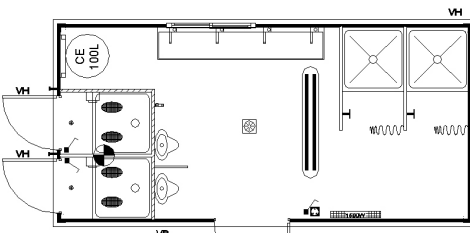

CUBO 52242

OPTIONS :

- Fen. 1050x400 SV +Brx
- Chauffe eau électrique 200l
- Portes int. 660x2070