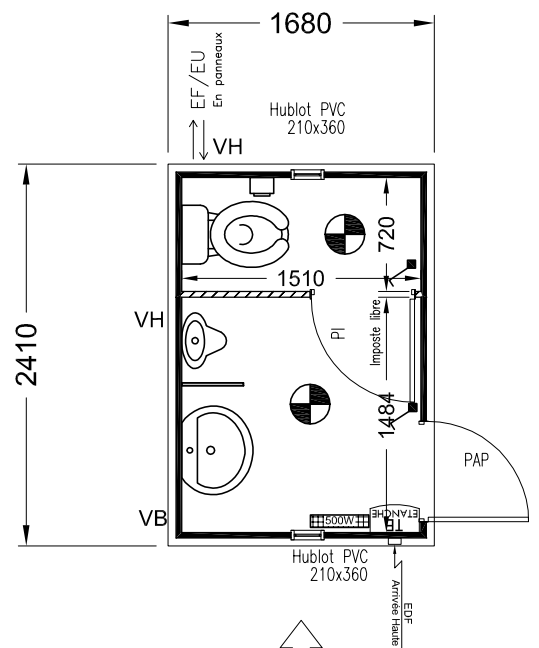

↑
PRISES ELEVATEUR

↑
PRISES ELEVATEUR