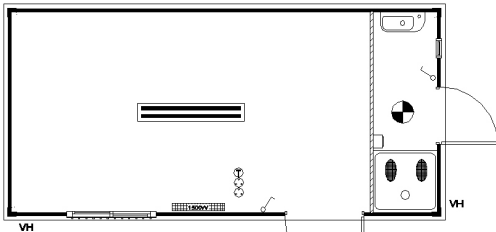

CUBO 51010T

OPTIONS :

- Fen. 1000x1200 DV+VR
- Chauffe eau électrique 15l
- Convecteur électrique 500W