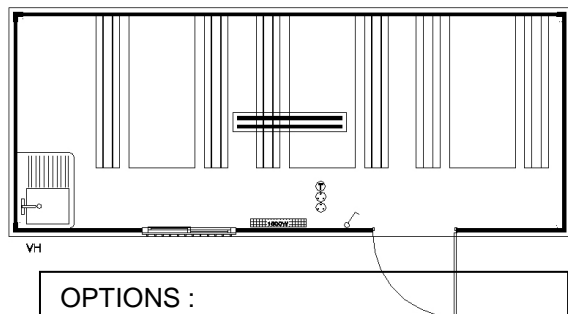

CUBO 600 R

1. **OPTIONS :**
2. Fen. 1000x1200 DV+VR
   - Chauffe eau électrique 15l
   - Mobilier