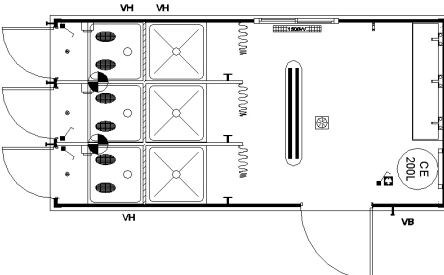

CUBO 53330

OPTIONS :

- Fen. 1050x400 SV +Brx
- Chauffe eau électrique 300l
- Portes int. 660x2070
- Lavabo polyester 4 points