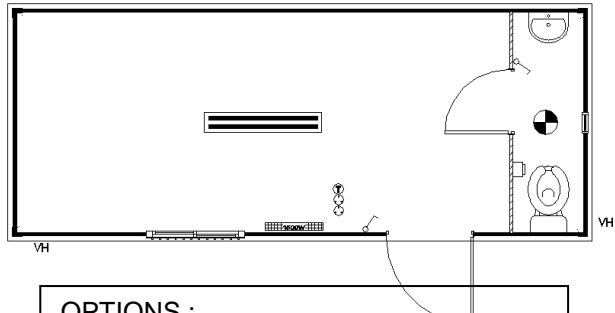

CUBO 61010A

1. **OPTIONS :**
2. Fen. 1000x1200 DV+VR
   - Chauffe eau électrique 15l
   - Convecteur électrique 500W