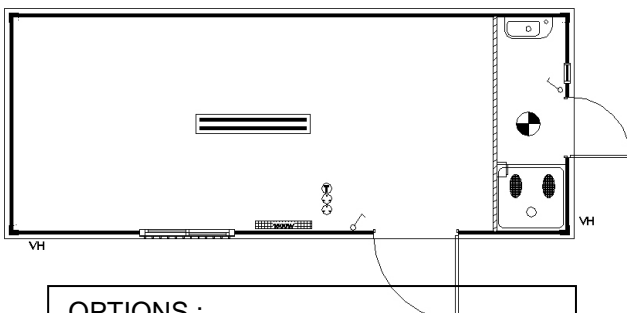

CUBO 61010T

1. **OPTIONS :**
2. Fen. 1000x1200 DV+VR
   - Chauffe eau électrique 15l
   - Convecteur électrique 500W