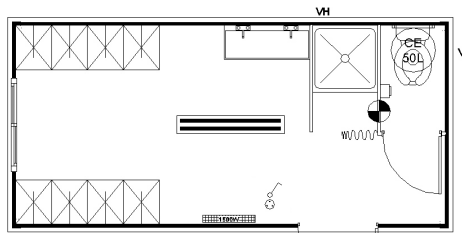

CUBO 51120

OPTIONS :

- Fen. 1050x400 SV +Brx
- Mobilier
- Revêtement de sol polyester