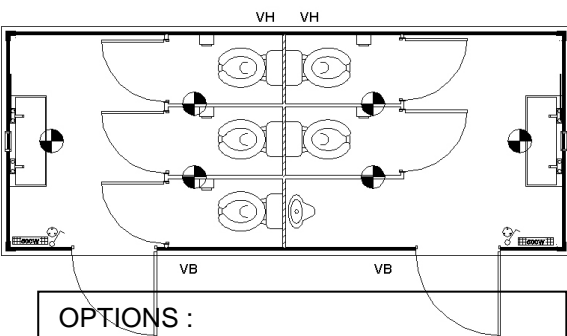

CUBO 65041

1. **OPTIONS :**
2. Fen. 1050x400 SV
   - Fen. 1050x400 SV+ Brx
   - Chauffe eau électrique 15l