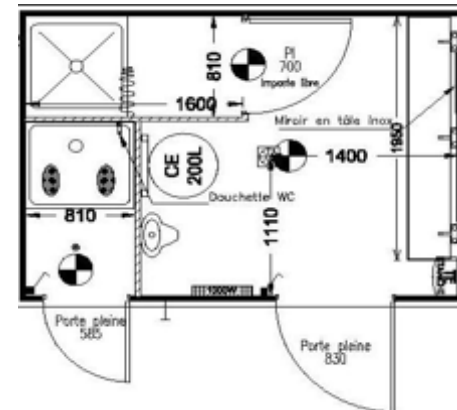

ALLOMAT
Le service proche de vous

0 825 05 43 21

Service 0,15 € / min
+ prix appel

Hauteur : 2730 mm
Hauteur sous plafond : 2300 mm
Largeur : 2410 mm
Longueur : 3036 mm
Poids : 1300 kg

SANITAIRE B4W15

- ① 1 Douche
- ① 1 WC à la Turc – 1 Urinoir
- ① 1 rampe 3 points d'eau
- ① 1 Chauffe eau de 200L
- ① Aux normes pour 15 à 20 personnes
- ① Evacuation Ø 100 – Arrivée ¾ 20/27