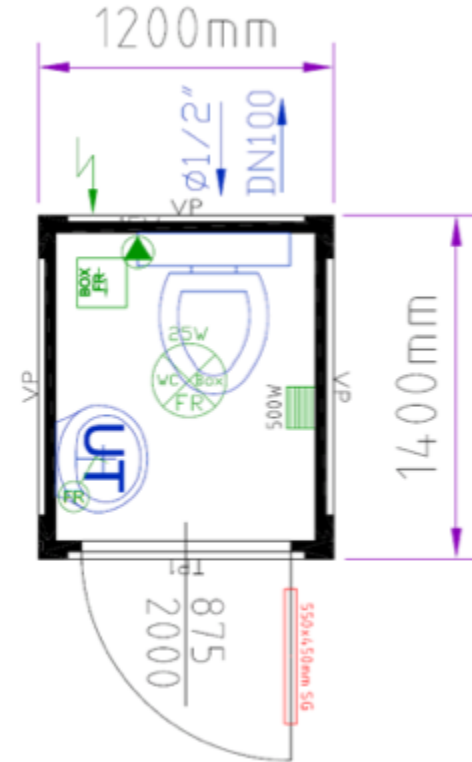

Hauteur : 2540 mm
Hauteur sous plafond : 2200 mm
Largeur : 1200mm
Longueur : 1400 mm
Poids : 350 kg

SANIBOX

- ⦿ WC à l'anglaise raccordable
- ⦿ Lave mains
- ⦿ Chauffage
- ⦿ Sortie Ø100, arrivée Ø ½

8 Agences à votre service :
PARIS – LYON – NICE – TOULON – MARSEILLE
MONTPELLIER – TOULOUSE - BORDEAUX