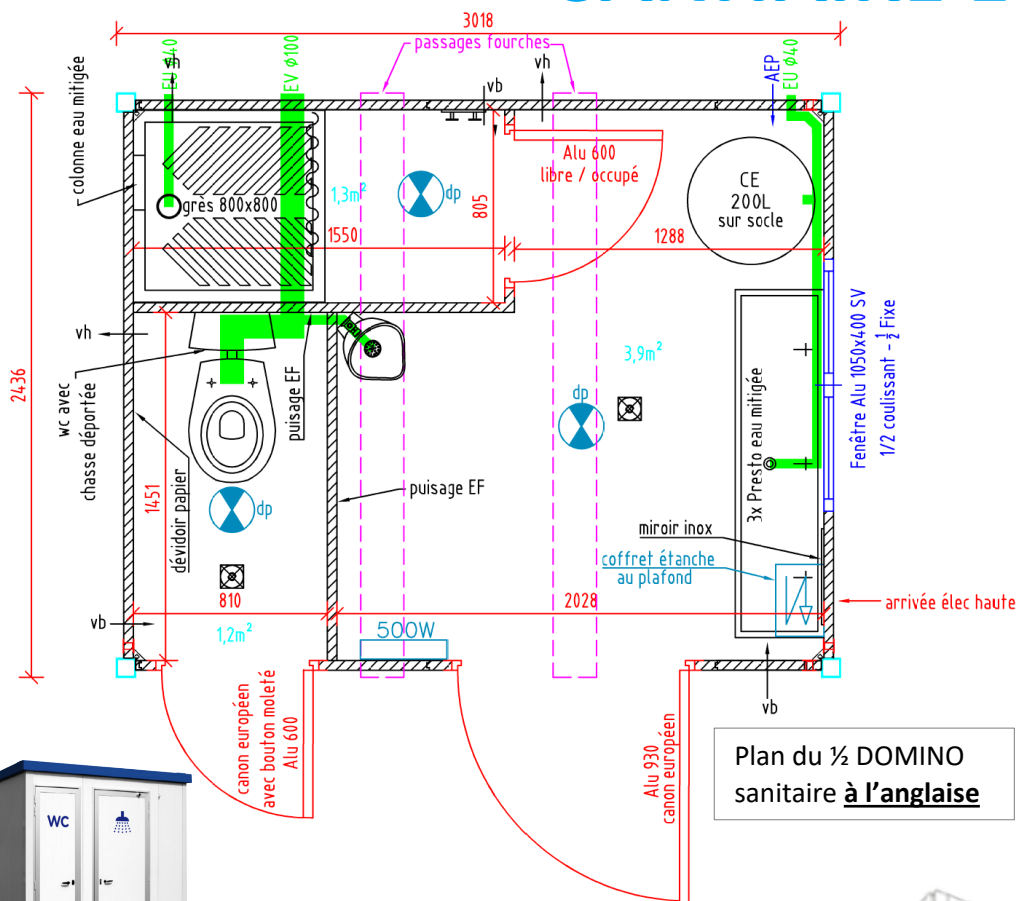

ALLOMAT
Le service proche de vous

0 825 05 43 21

Service 0,15 € / min
+ prix appel

SANITAIRE E3W : le ½ DOMINO-Sanitaire

- ⦿ 1 Douche
- ⦿ 1 WC à l'anglaise ou à la Turc – 1 Urinoir
- ⦿ 1 rampe 3 points d'eau
- ⦿ 1 Chauffe eau de 200L
- ⦿ Aux normes pour 15 à 20 personnes
- ⦿ Evacuation Ø 100 – Arrivée ¾ 20/27
- ⦿ Se superpose et se juxtapose au DOMINO (pratique pour faire une base-vie complète !)

Hauteur hors tout : 2930 mm
Largeur : 2436 mm
Longueur : 3018 mm
Poids : 1200 kg

9 agences à votre service
Paris - Metz - Lyon - Nice - Toulon
Marseille - Montpellier - Toulouse - Bordeaux

Location modules

WC autonomes

Conteneurs

Fabrication neuf