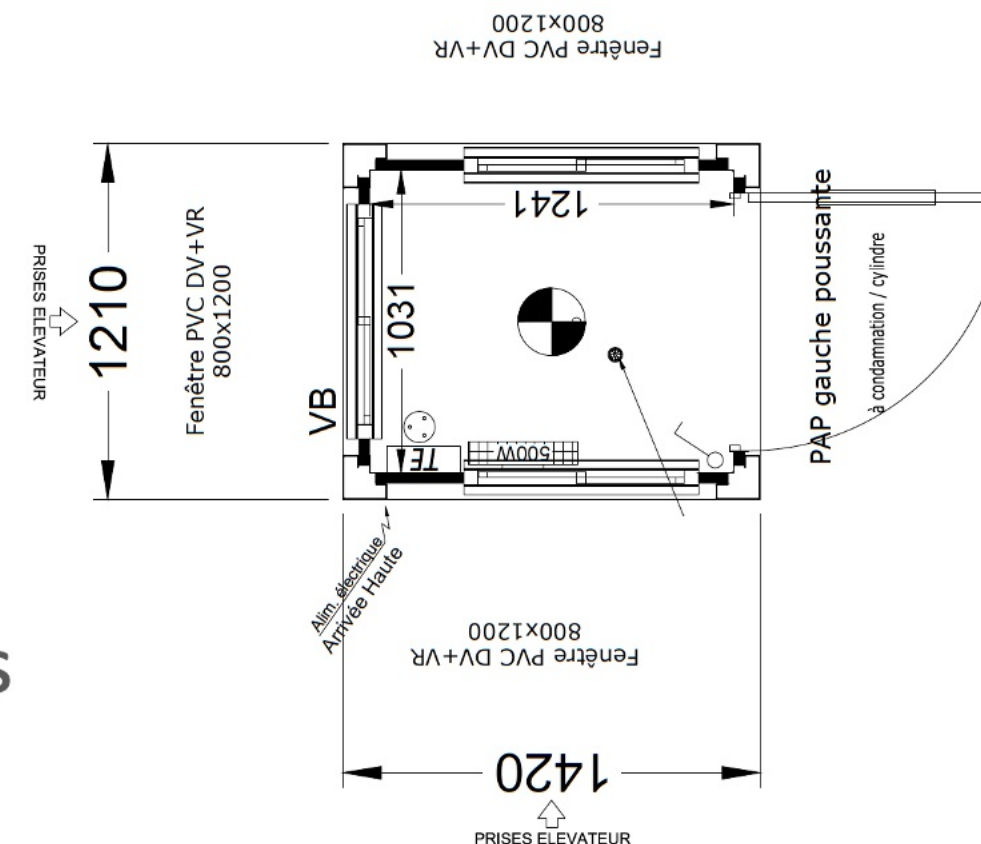

ALLOMAT
Le service proche de vous

0 825 05 43 21

Service 0,15 € / min
+ prix appel

VIGIMAT

- ⑥ 3 fenêtres 800 x 1200
- ⑥ Double vitrage Volets roulants
- ⑥ Chauffage 500W
- ⑥ 1 point lumineux
- ⑥ 1 prise de courant

Largeur : 1210mm

Longueur : 1420 mm

Hauteur : 2545 mm

Hauteur sous plafond : 2270 mm

Poids : 570 kg

9 agences à votre service

Paris - Metz - Lyon - Nice - Toulon

Marseille - Montpellier - Toulouse - Bordeaux