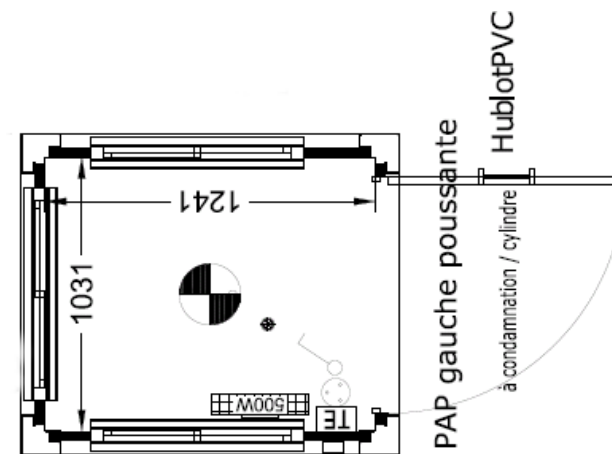

VIGIMAT

- ⦿ 3 fenêtres 1000 x 1200
- ⦿ Double vitrage Volets roulants
- ⦿ Chauffage 500W
- ⦿ 1 point lumineux
- ⦿ 1 prise de courant

Hauteur : 2545 mm
Hauteur sous plafond : 2270 mm
Largeur : 1210mm
Longueur : 1420 mm
Poids : 570 kg