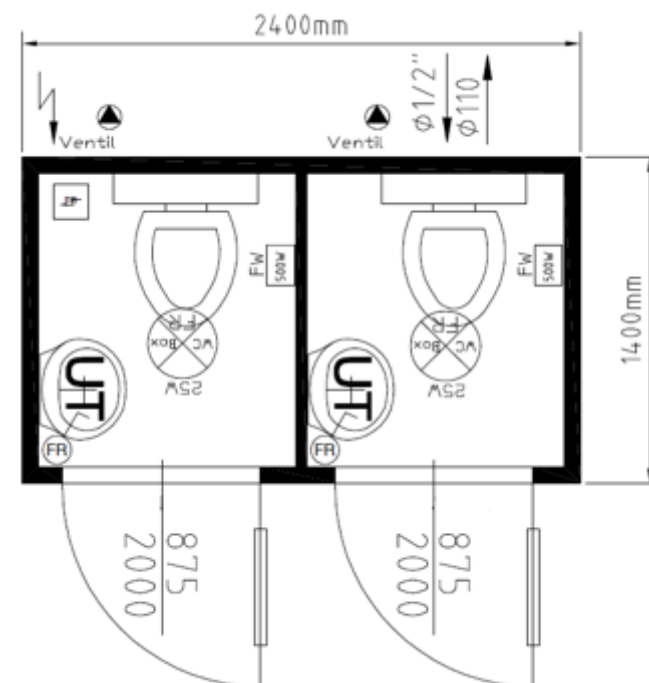

ALLOMAT
Le service proche de vous

0 825 05 43 21

Service 0,15 € / min
+ prix appel

Hauteur : 2540 mm
Hauteur sous plafond : 2200 mm
Largeur : 1400mm
Longueur : 2400 mm
Poids : 570 kg

SANIBOX DUO

- ⦿ 2 WC à l'anglaise raccordables
- ⦿ Lave mains
- ⦿ Chauffage
- ⦿ Sortie $\varnothing 100$
Arrivée $\varnothing \frac{1}{2}$