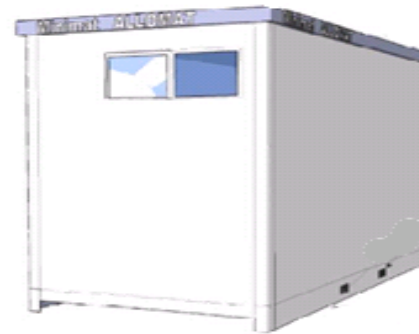

ALLOMAT
Le service proche de vous

0 825 05 43 21

Service 0,15 € / min
+ prix appel

Hauteur : 2580 mm

Largeur : 2000mm

Longueur : 3710 mm

Poids : 839 kg

MINIMAT

- ⦿ Compact : possède la taille d'une place de parking
- ⦿ Pratique et Robuste
- ⦿ Fenêtre anti-effraction 1050mm x 400mm
- ⦿ Disponible avec ou sans *covering* « coquelicot »

8 Agences à votre service :
PARIS – LYON – NICE – TOULON – MARSEILLE
MONTPELLIER – TOULOUSE - BORDEAUX