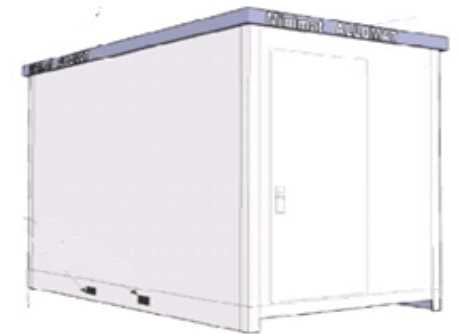

ALLOMAT
Le service proche de vous

0 825 05 43 21

Service 0,15 € / min
+ prix appel

Hauteur : 2580 mm

Largeur : 2000mm

Longueur : 3710 mm

Poids : 839 kg

MINIMAT

- ⦿ Compact : possède la taille d'une place de parking
- ⦿ Pratique et Robuste
- ⦿ Fenêtre anti-effraction 1050mm x 400mm
- ⦿ Disponible avec ou sans *covering* « coquelicot »

8 Agences à votre service :
PARIS – LYON – NICE – TOULON – MARSEILLE
MONTPELLIER – TOULOUSE - BORDEAUX