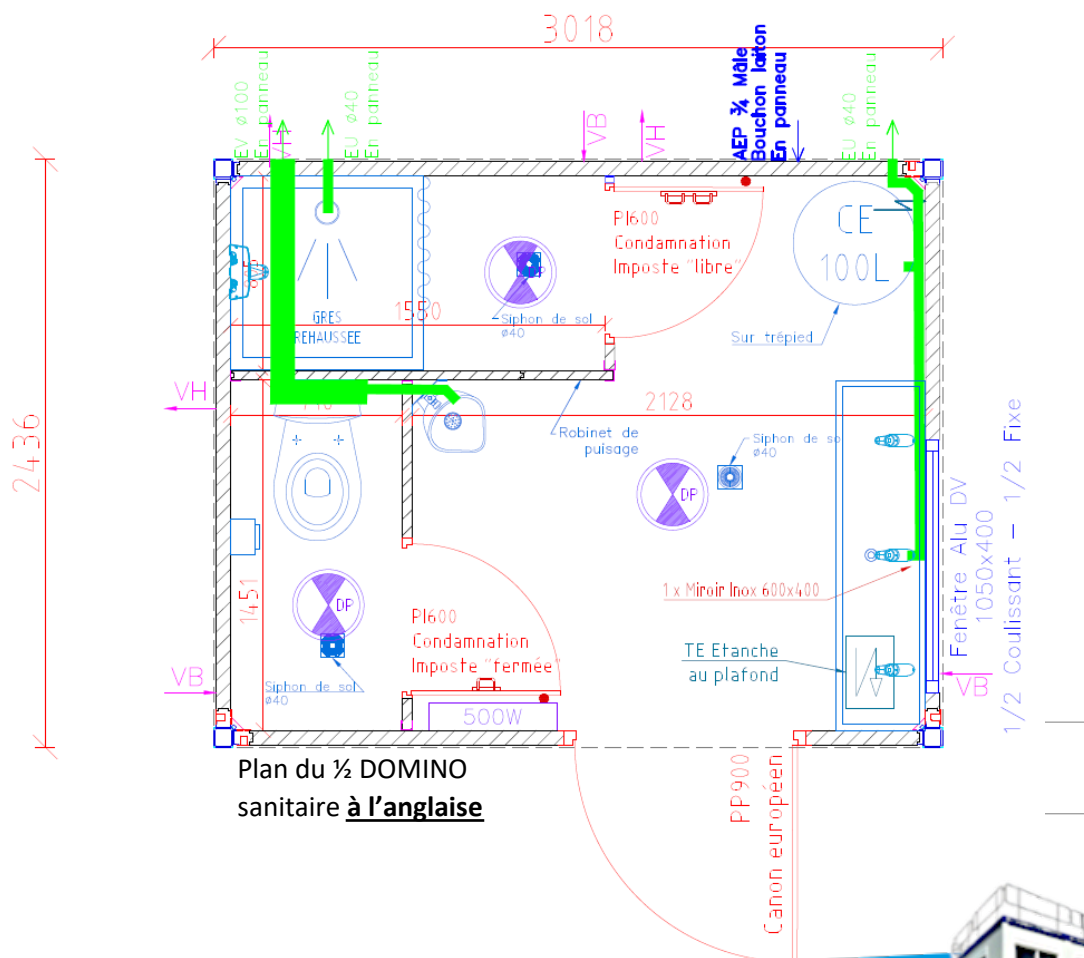

ALLOMAT
Le service proche de vous

0 825 05 43 21

Service 0,15 € / min
+ prix appel

1/2 DOMINO-Sanitaire

- ⦿ 1 Douche
- ⦿ 1 WC à l'anglaise ou à la Turc – 1 Urinoir
- ⦿ 1 rampe 3 points d'eau
- ⦿ 1 Chauffe eau de 100L
- ⦿ Aux normes pour 15 à 20 personnes
- ⦿ Evacuation Ø 100 et 40 – Arrivée 3/4 20/27
- ⦿ Se superpose et se juxtapose au DOMINO (pratique pour faire une base-vie complète !)

Hauteur hors tout : 2930 mm
Largeur : 2436 mm
Longueur : 3018 mm
Poids : 1200 kg

9 agences à votre service
Paris - Metz - Lyon - Nice - Toulon
Marseille - Montpellier - Toulouse - Bordeaux

Location modules

WC autonomes

Conteneurs

Fabrication neuf