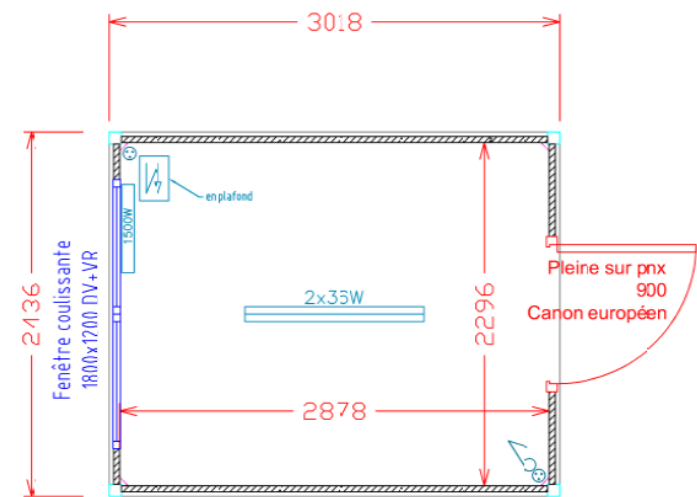

Hauteur hors tout : 2935 mm
Hauteur sous plafond : 2500 mm
Largeur : 2435 mm
Longueur : 3018 mm
Poids : 1434 kg

- Parfaitement juxtaposable et superposable au reste de la gamme DOMINO
- Grande fenêtre double vitrage, volet roulant