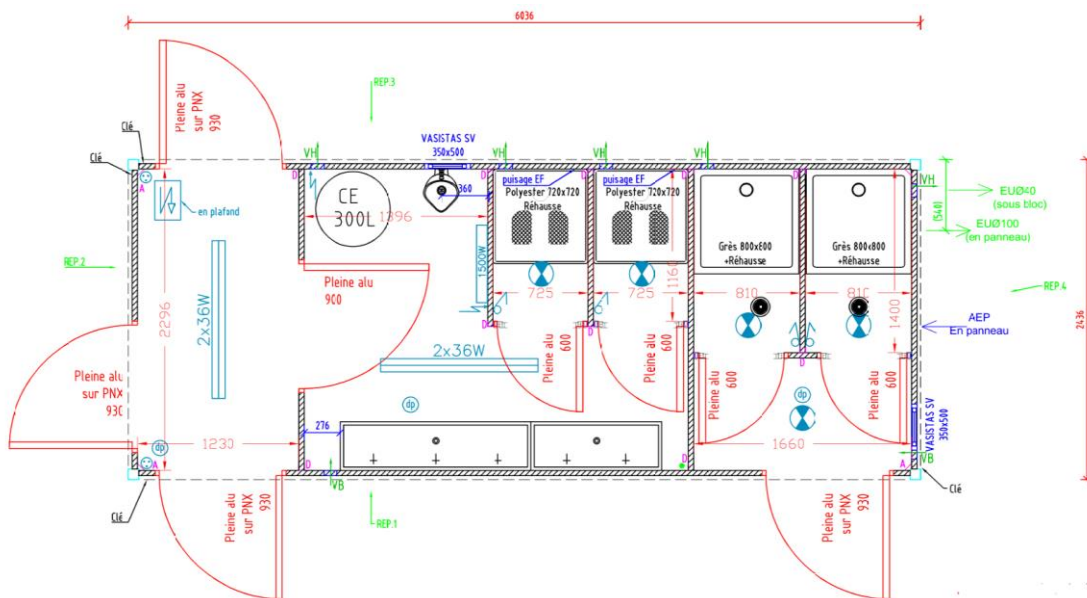

## SANITAIRE E6W41

**Hauteur : 2935 mm**

**Hauteur sous plafond : 2500 mm**

**Largeur : 2436 mm**

**Longueur : 6036 mm**

**Poids : 2900 kg**

**12 agences à votre service**

Paris - Metz - Nice - Bordeaux - Lyon - Toulouse - Toulon  
Nantes - Marseille - Montpellier - Reims - Strasbourg

- ⦿ 2 WC à la Turc + 1 Urinoirs
- ⦿ 2 Douches séparés du coin WC, avec entrée indépendante par l'extérieure
- ⦿ Rampe de 4 points d'eau
- ⦿ 1 chauffe eau de 200 ou 300L
- ⦿ Aux normes **pour 40 personnes**
- ⦿ Juxtaposable sur pignon et long pan
- ⦿ Sortie WC Ø100, sortie douche Ø40, arrivée Ø ¾

Modules

WC autonomes

Conteneurs