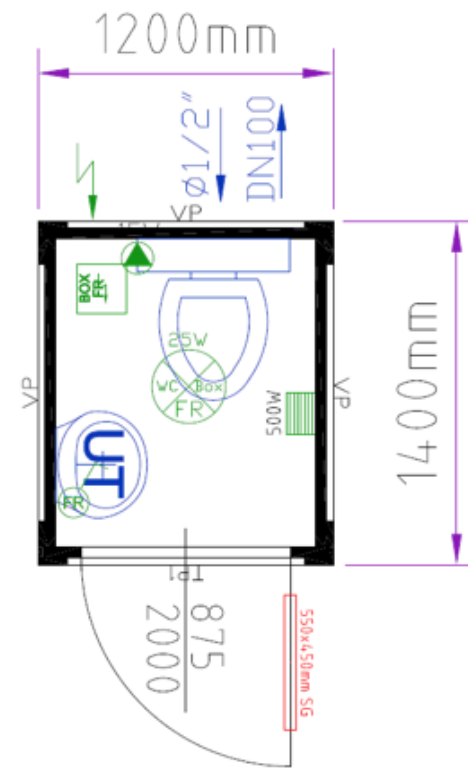

## SANIBOX

- WC à l'anglaise raccordable
- Lave mains
- Chauffage
- Sortie Ø100, arrivée Ø ½

**Hauteur : 2540 mm**  
**Hauteur sous plafond : 2200 mm**  
**Largeur : 1200mm**  
**Longueur : 1400 mm**  
**Poids : 350 kg**